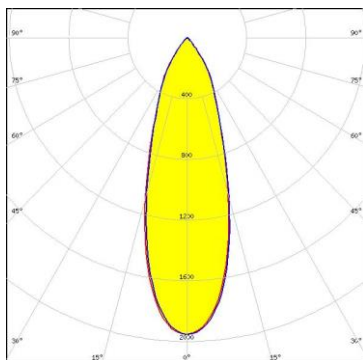

TUBOLARE CRUX PARA DESCOLGAR 12W

Descripción

Luminaria decorativa para descollar a techo con sistema de anclaje al techo por medio de tornillos. Especial para espacios interiores como oficinas, restaurantes, entre otros. Chasis en Aluminio con acabado en pintura electrostática.

Curva fotométrica

Especificaciones técnicas

◦ Potencia	12W
◦ Eficiencia	106Lm/W
◦ Temperatura de color	3000K <input type="checkbox"/> 4000K <input checked="" type="checkbox"/> 5000K <input type="checkbox"/>
◦ Flujo luminoso (Lm)	1152 1280 1408
◦ CRI	>90
◦ Material del chasis	Aluminio
◦ Color del chasis	BL <input type="checkbox"/> NG <input checked="" type="checkbox"/> GR <input type="checkbox"/>
◦ Óptica	óptica ledil 37°
◦ Vida útil	50 mil horas
◦ Temperatura de operación ambiente	-20°C +40°C

Dimensiones

ALTO	200mm + largo del sistema de suspensión
ANCHO	60mm
PROFUNDO	60mm

Especificaciones del LED

◦ Marca	CREE ⇄
---------	---------------

Especificaciones del Driver

◦ Voltaje de operación	120-277V AC
◦ Dimerización	0-10V