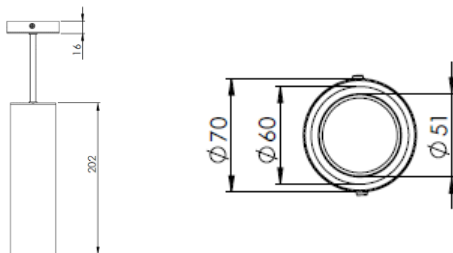

TUBOLARE CRUX PARA DESCOLGAR 12W

Descripción

Luminaria decorativa para descollar a techo con sistema de anclaje al techo por medio de tornillos. Especial para espacios interiores como oficinas, restaurantes, entre otros. Chasis en Aluminio con acabado en pintura electrostática.

Curva fotométrica

Especificaciones técnicas

◦ Potencia	12W
◦ Eficiencia	106Lm/W
◦ Temperatura de color	3000K <input type="checkbox"/> 4000K <input checked="" type="checkbox"/> 5000K <input type="checkbox"/>
◦ Flujo luminoso (Lm)	1152 1280 1408
◦ CRI	>90
◦ Material del chasis	Aluminio
◦ Color del chasis	BL <input type="checkbox"/> NG <input checked="" type="checkbox"/> GR <input type="checkbox"/>
◦ Óptica	óptica ledil 37°
◦ Vida útil	50 mil horas
◦ Temperatura de operación ambiente	-20°C +40°C

Dimensiones

ALTO	200mm + largo del sistema de suspensión
ANCHO	60mm
PROFUNDO	60mm

Especificaciones del LED

◦ Marca	CREE ⇄
---------	---------------

Especificaciones del Driver

◦ Voltaje de operación	120-277V AC
◦ Dimerización	0-10V