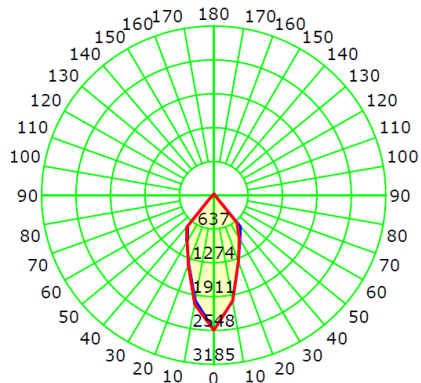

# TUBOLARE CRUX MEDIUM 12W

**LED**<sup>®</sup>  
by TRAZZO

## Curva fotométrica

## Especificaciones técnicas

◦ Potencia	12W
◦ Eficiencia	108Lm/W
◦ Temperatura de color	2700K <input type="checkbox"/> 4000K <input type="checkbox"/> 5000K <input type="checkbox"/>
◦ Flujo luminoso (Lm)	1166 1296 1426
◦ CRI	>90
◦ Material del chasis	Aluminio
◦ Color del chasis	BL <input type="checkbox"/> NG <input type="checkbox"/> GR <input type="checkbox"/>
◦ Óptica	óptica ledil 50°
◦ Vida útil	50 mil horas
◦ Temperatura de operación ambiente	-20°C +40°C