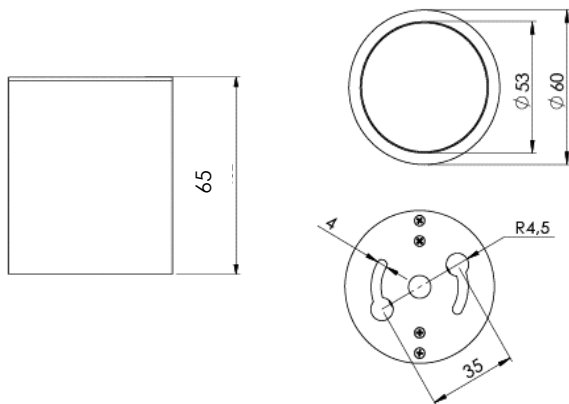

# TUBOLARE 65mm MR16 GU10 PARA SOBREPONER

## Descripción

Luminaria decorativa para sobreponer con sistema de ajuste por giro al techo. Especial para espacios interiores como oficinas, restaurantes, entre otros. Chasis en Aluminio con acabado en pintura electrostática.

## Dimensiones

ALTO	65mm
ANCHO	60mm
PROFUNDO	60mm