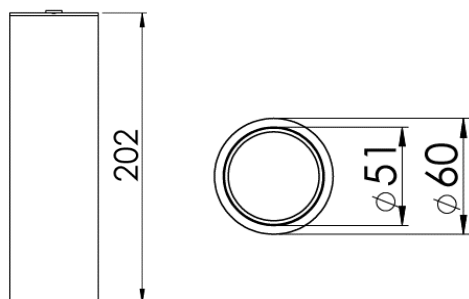

Descripción

Luminaria decorativa para descolgar con sistema de anclaje al techo por medio de tornillos. Especial para espacios interiores como oficinas, restaurantes, entre otros. Chasis en Aluminio con acabado en pintura electrostática.

Dimensiones

ALTO	202mm
ANCHO	60mm
PROFUNDO	60mm

Especificaciones técnicas

- Material del chasis
- Color del chasis
- Socket

Aluminio

BL NG GR

GU10