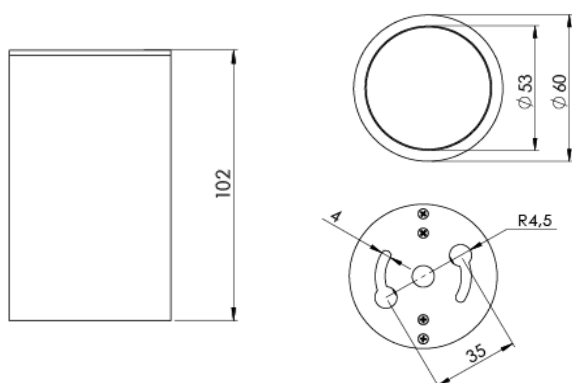

## Descripción

Luminaria decorativa para sobrepone con sistema de ajuste por giro al techo. Especial para espacios interiores como oficinas, restaurantes, entre otros. Chasis en Aluminio con acabado en pintura electrostática.

## Dimensiones

ALTO  
ANCHO  
PROFUNDO

102mm  
60mm  
60mm

## Especificaciones técnicas

- Material del chasis
- Color del chasis
- Socket
- Bombillo

Aluminio

BL  NG  GR

GU10

MR16